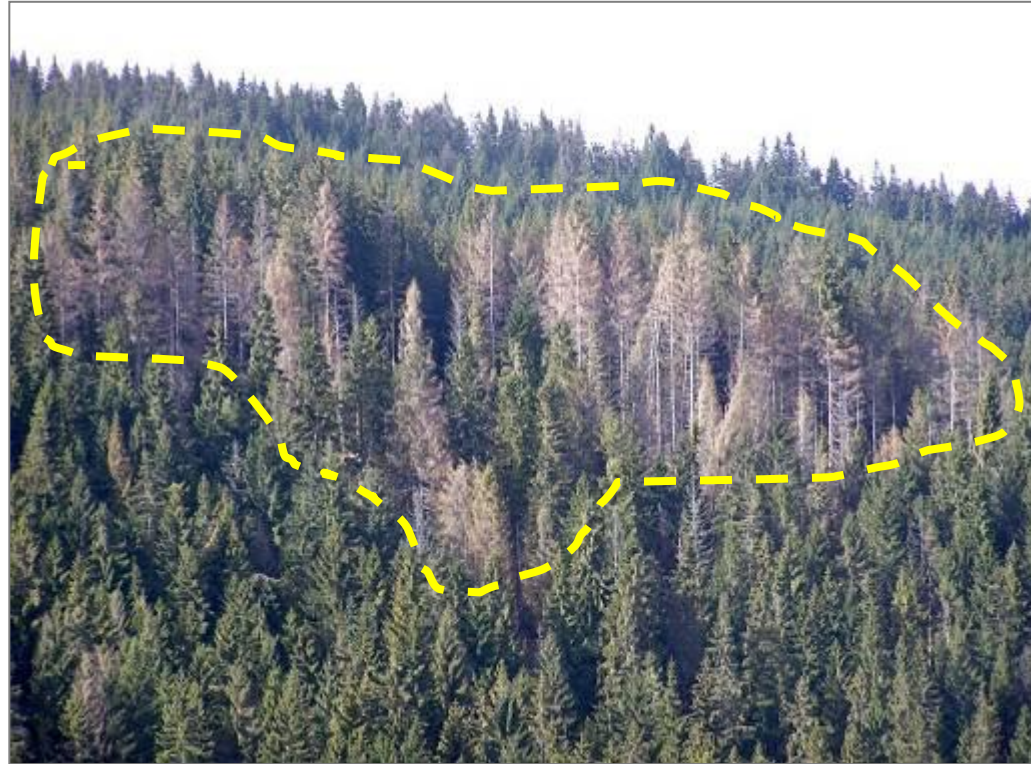

Rapportere skader/angrep av granbarkbillen

Stor gruppe av
drepte trær
(«angreps-rose»)