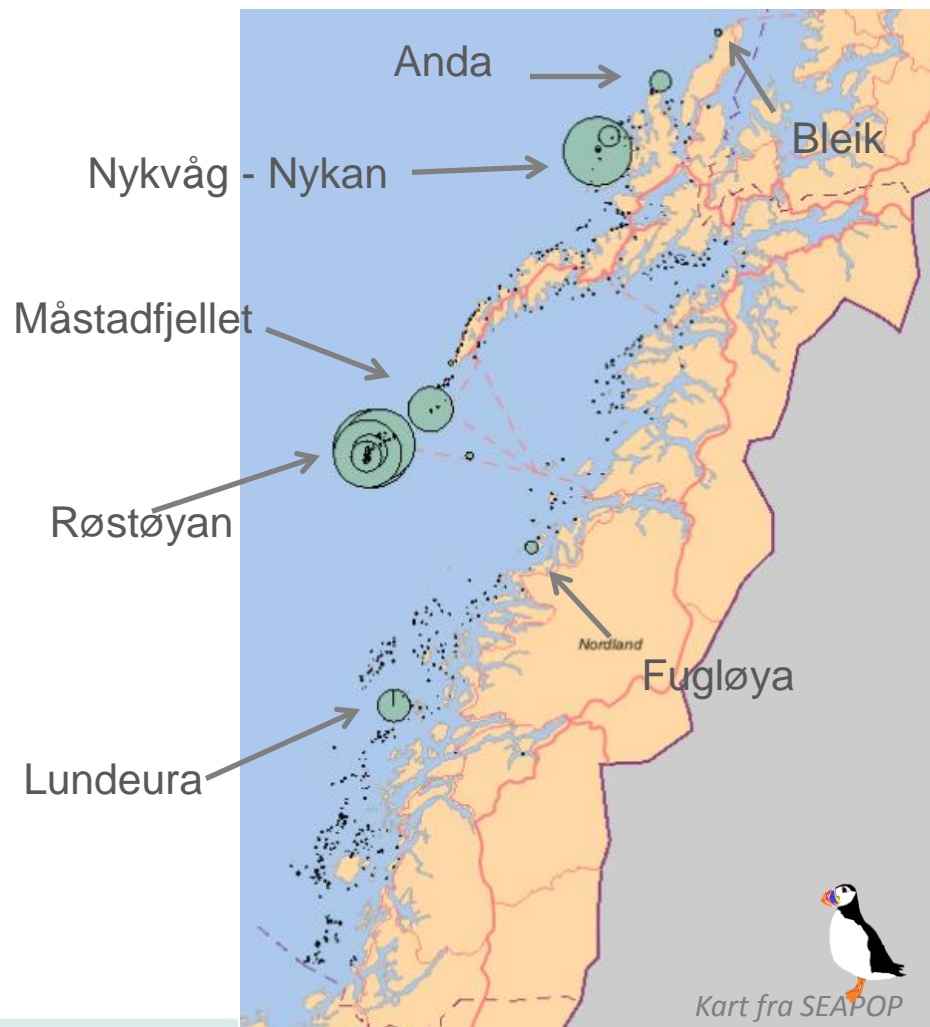

Foto: Svein-Håkon Lorentzen

ALKEFUGL

- virker til Nordlands beste