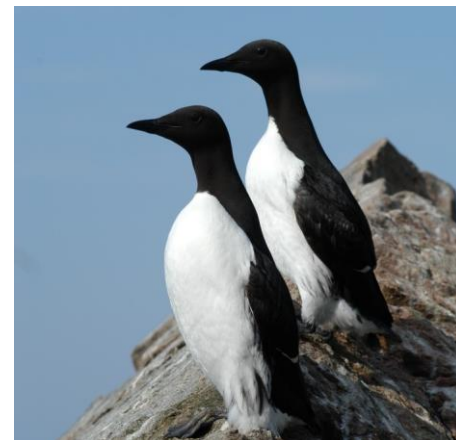

# ALKEFUGL

*- virker til Nordlands beste*

Foto: Mia Husdal

Lundefugl

Foto: Svein-Håkon Lorentzen

Lomvi

Teist

Foto: Espen Henriksen