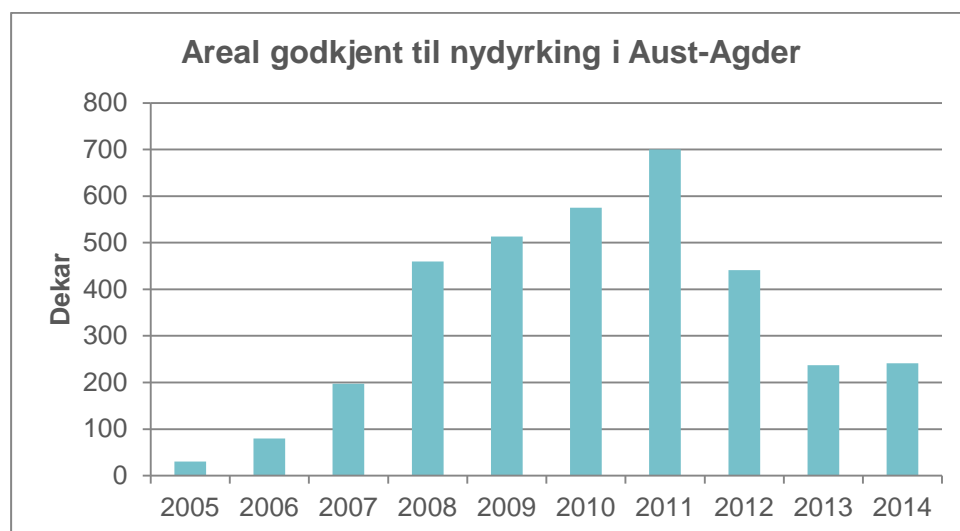

## Nydyrking

### Areal godkjent til nydyrking 2005–2014

Søknader om tillatelse til nydyrking. Godkjent areal avgjort av kommunene, dekar.

Fylke	2005	2006	2007	2008	2009	2010	2011	2012	2013	2014	Sum
Østfold	125	154	82	360	306	452	200	305	255	288	2527
Akershus og Oslo	321	375	387	155	245	323	138	225	289	603	3061
Hedmark	1902	1489	1590	2705	2545	1501	3473	2096	3285	3066	23652
Oppland	595	1034	1857	1295	1301	855	1170	1813	1484	2668	14072
Buskerud	211	465	135	149	222	301	231	461	828	858	3861
Vestfold	123	51	296	114	106	43	100	93	134	108	1168
Telemark	199	44	62	119	75	44	65	222	204	235	1269
<b>Aust-Agder</b>	<b>30</b>	<b>80</b>	<b>197</b>	<b>460</b>	<b>513</b>	<b>575</b>	<b>700</b>	<b>441</b>	<b>237</b>	<b>241</b>	<b>3474</b>
Vest-Agder	244	320	288	263	152	753	475	536	507	883	4421
Rogaland	1321	2436	1948	1809	1702	3288	1812	1695	1493	2200	19704
Hordaland	104	243	148	51	502	280	312	140	488	605	2873
Sogn og Fjordane	248	189	155	251	514	690	487	350	310	691	3885
Møre og Romsdal	1357	353	825	1009	1069	2093	928	665	471	1053	9823
Sør-Trøndelag	1118	393	696	658	625	756	991	935	803	1734	8709
Nord-Trøndelag	1021	1108	2024	2238	2662	3207	2219	1627	1023	1451	18580
Nordland	1108	1465	1724	1074	1965	2914	1597	842	1571	940	15200
Troms	513	859	303	1031	365	1174	662	316	612	733	6568
Finnmark	153	548	402	416	284	611	315	393	563	215	3900
<b>Hele landet</b>	<b>10693</b>	<b>11606</b>	<b>13119</b>	<b>14157</b>	<b>15153</b>	<b>19860</b>	<b>15875</b>	<b>13155</b>	<b>14557</b>	<b>18572</b>	<b>146747</b>