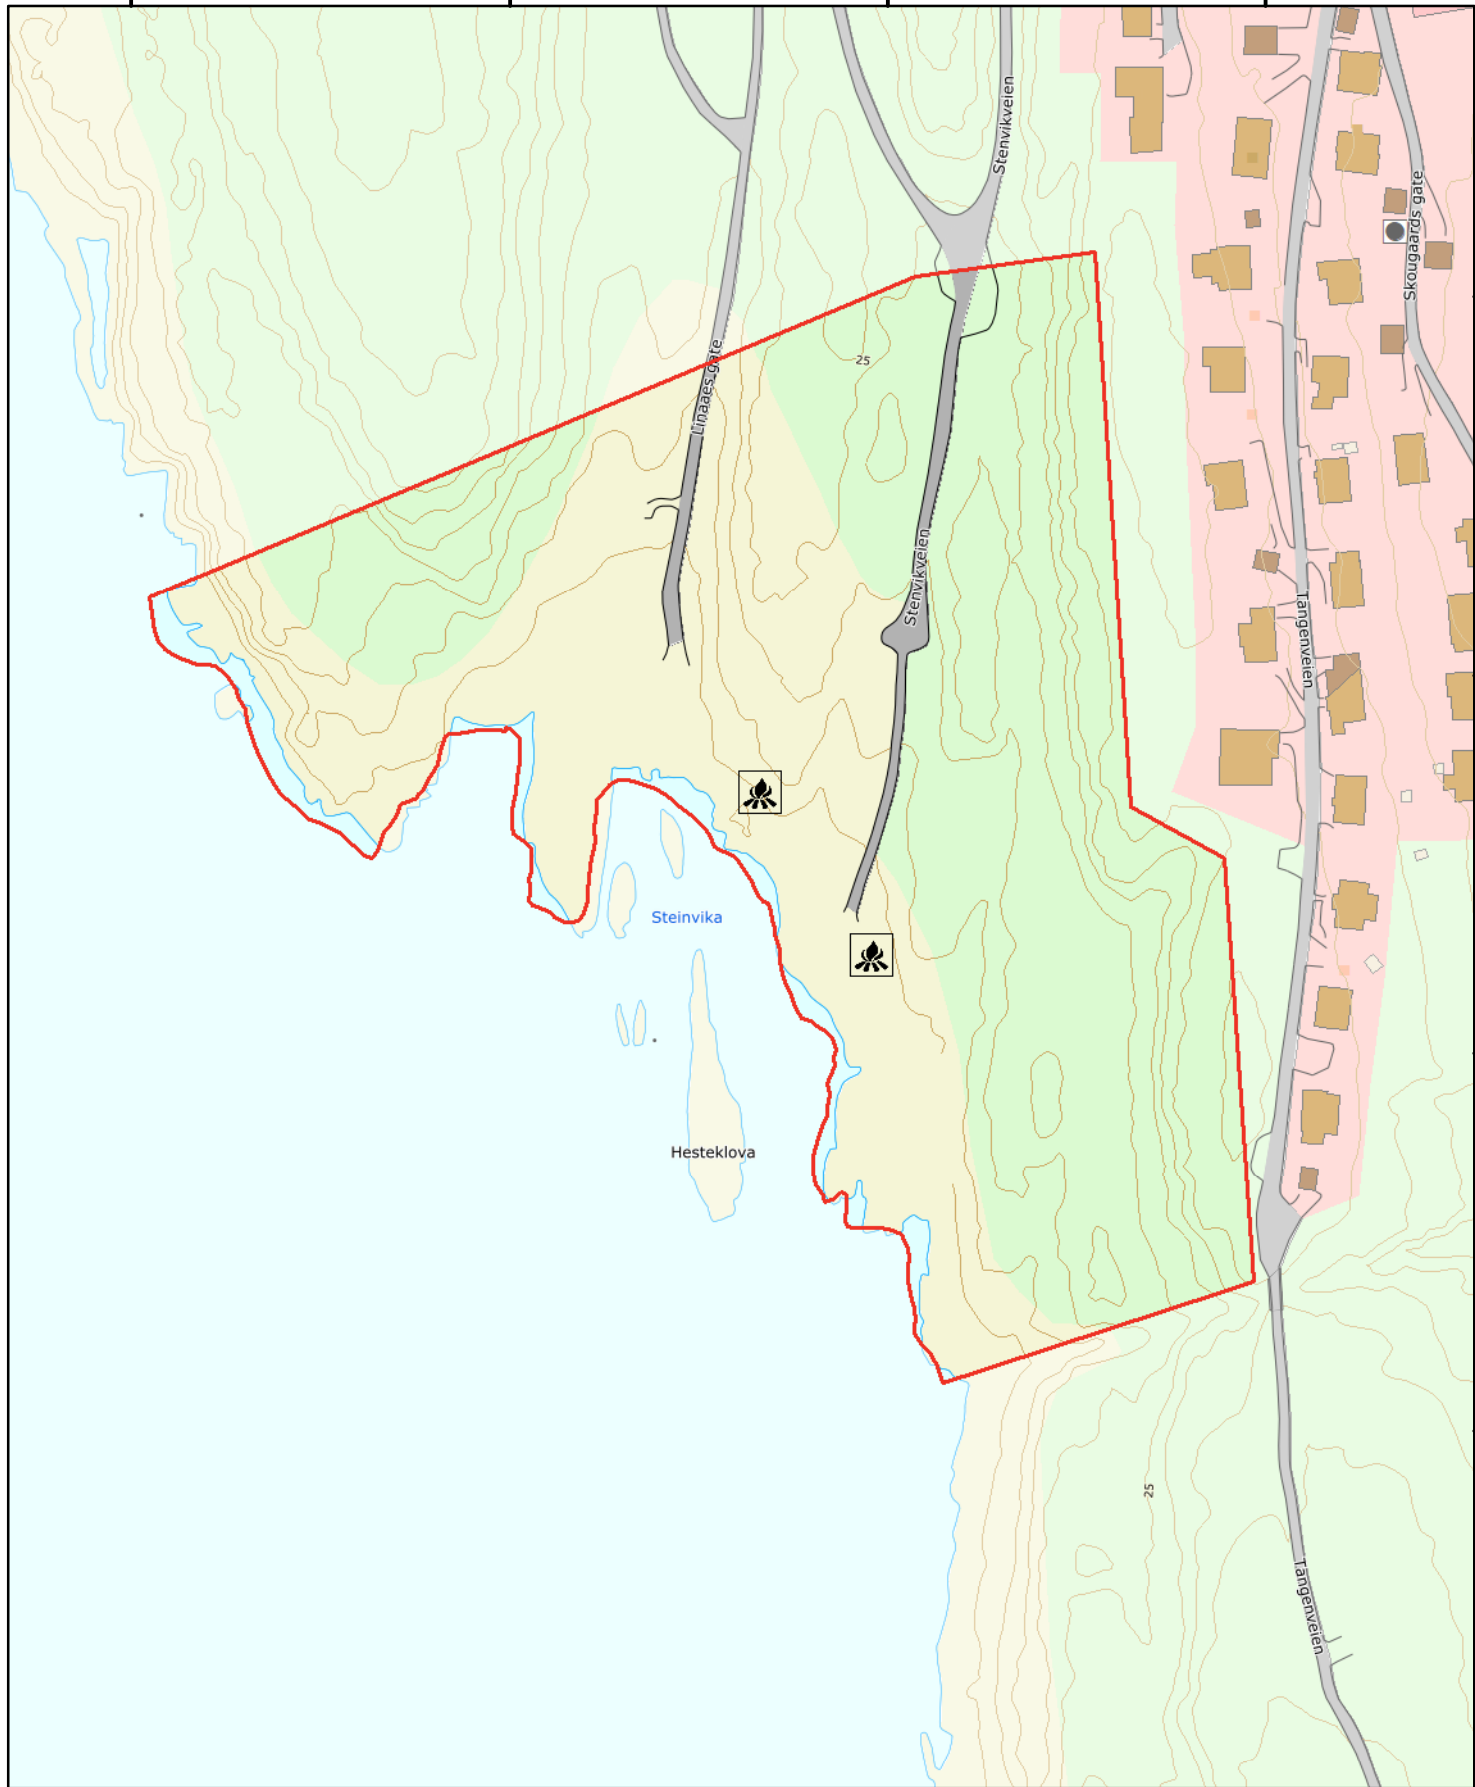

542700,000000

542800,000000

542900,000000

543000,000000

6539700,000000

6539600,000000

6539500,000000

6539400,000000

6539300,000000

HØRINGSUTKAST

Steinvika naturreservat

Bamble kommune, Telemark fylke

 Grense for verneområde

 Bål plasser jf. verneforskrift

Koordinatsystem: WGS 1984 UTM Zone 32N
Kartgrunnlag, tillatelse: FKB, Norge digitalt
Kartproduksjon: Fylkesmannen i Vestfold og Telemark

Målestokk: 1:2 000 Ekvidistanse: 5 m

0 10 20 40 60 80
Meter