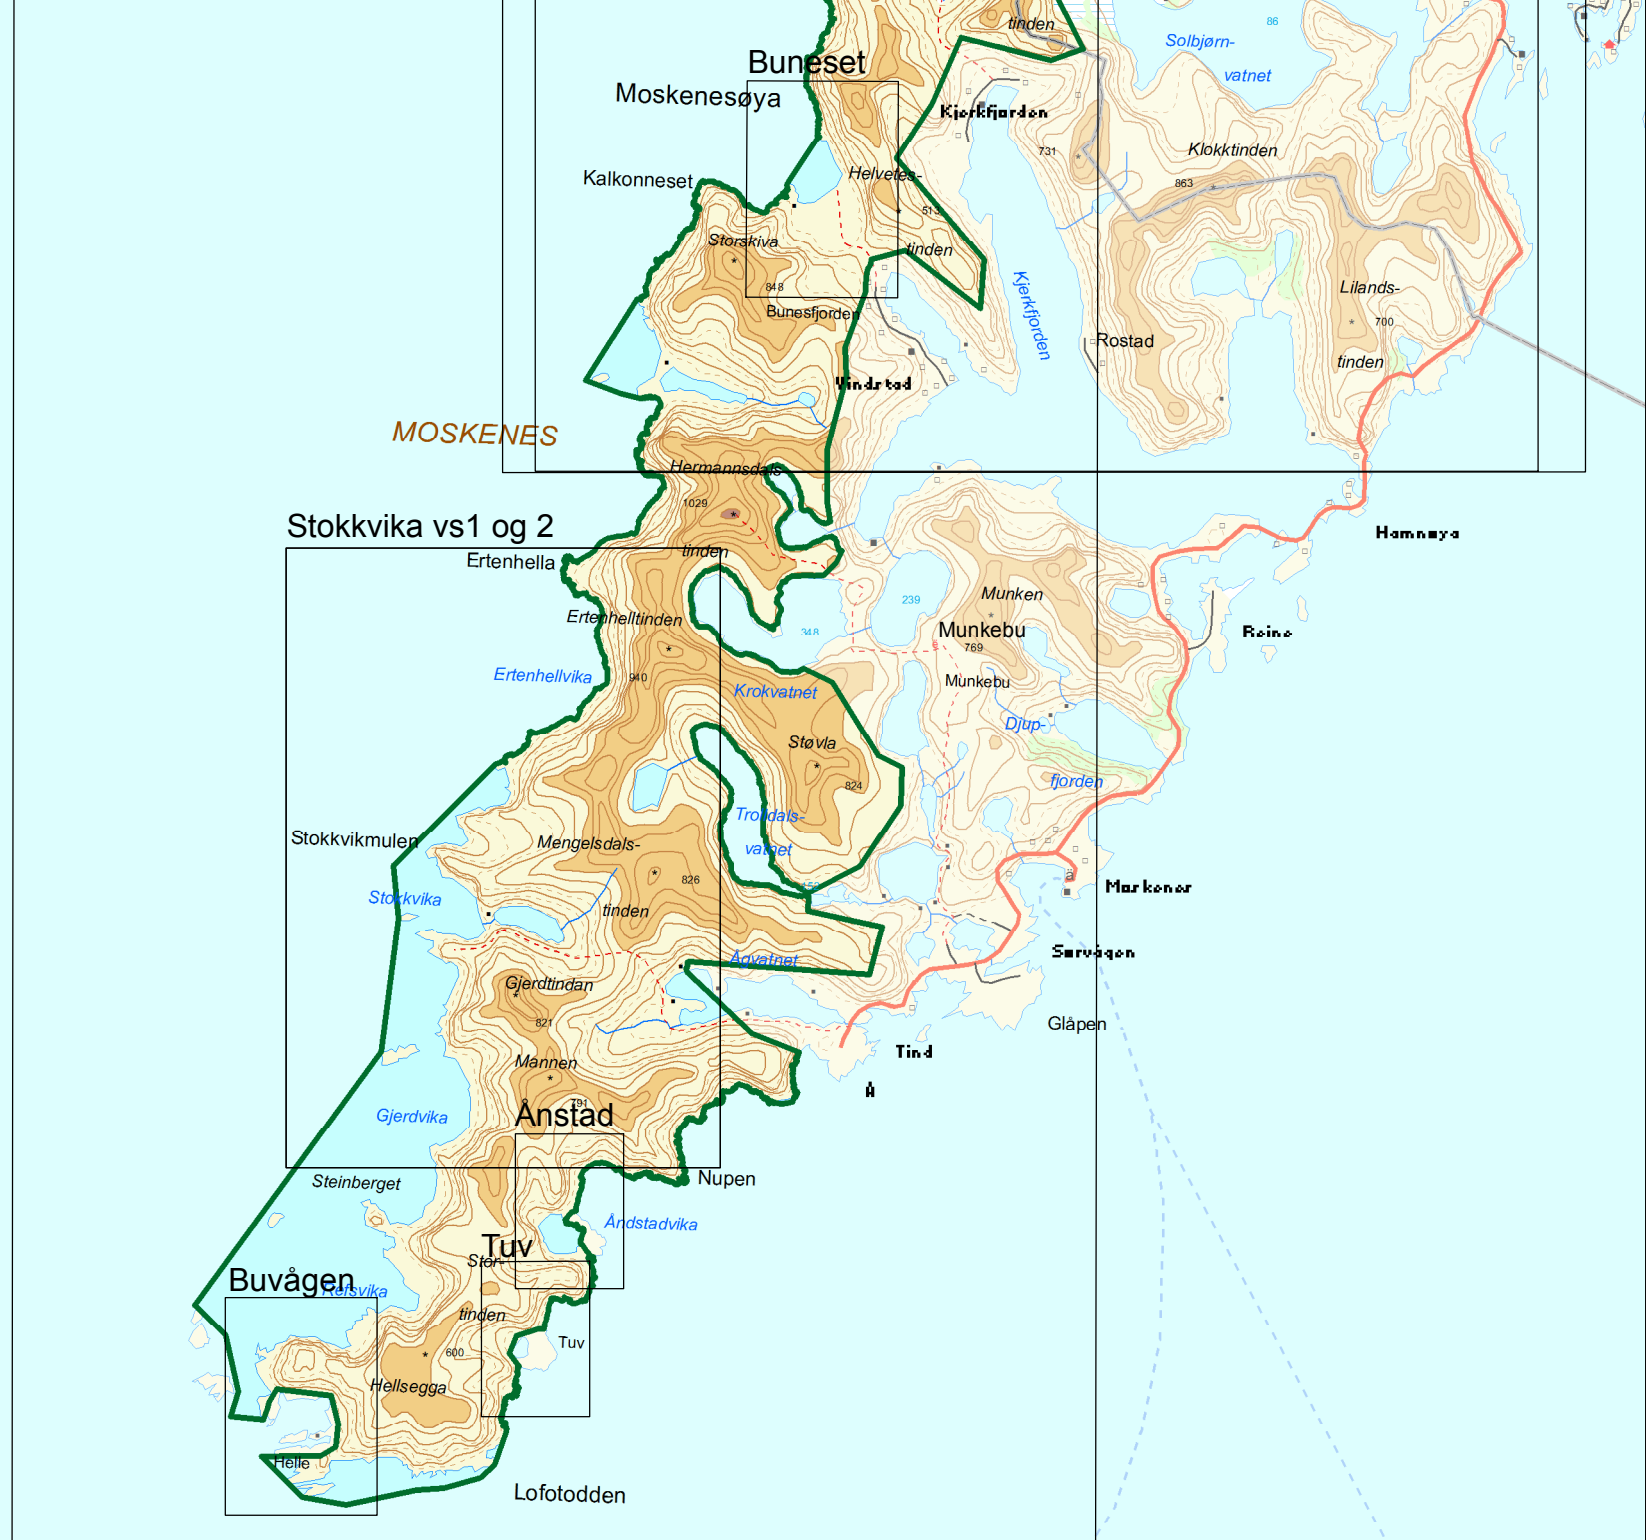

Lofotodden nasjonalpark - oversiktskart

Moskenes og Flakstad kommuner, Nordland fylke

— grense nasjonalpark

☐ detaljkart: Lofotodden nasjonalpark - nordlig del
 Lofotodden nasjonalpark - sørlig del
 Stier med sykkelforbud
 Stokkvika vs 1
 Stokkvika vs 2
 Buneset
 Buvågen
 Tuv
 Ånstad

Målestokk: 1: 100 000
 Ekvidistanse: 100 m
 Prosjeksjon: Euref 89, sone 33N
 Kartgrunnlag: N250 og N5000, Statens kartverk
 Kartproduksjon: Fylkesmannen i Nordland

Klima- og miljødepartementet, april 2017

Lofotodden nasjonalpark - nordlig del

Stier med sykkelforbud

Lofotodden nasjonalpark - sørlig del

Stokkvika vs1 og 2

FLAKSTAD

MOSKENES

HAMNØYA

Moskstraumen