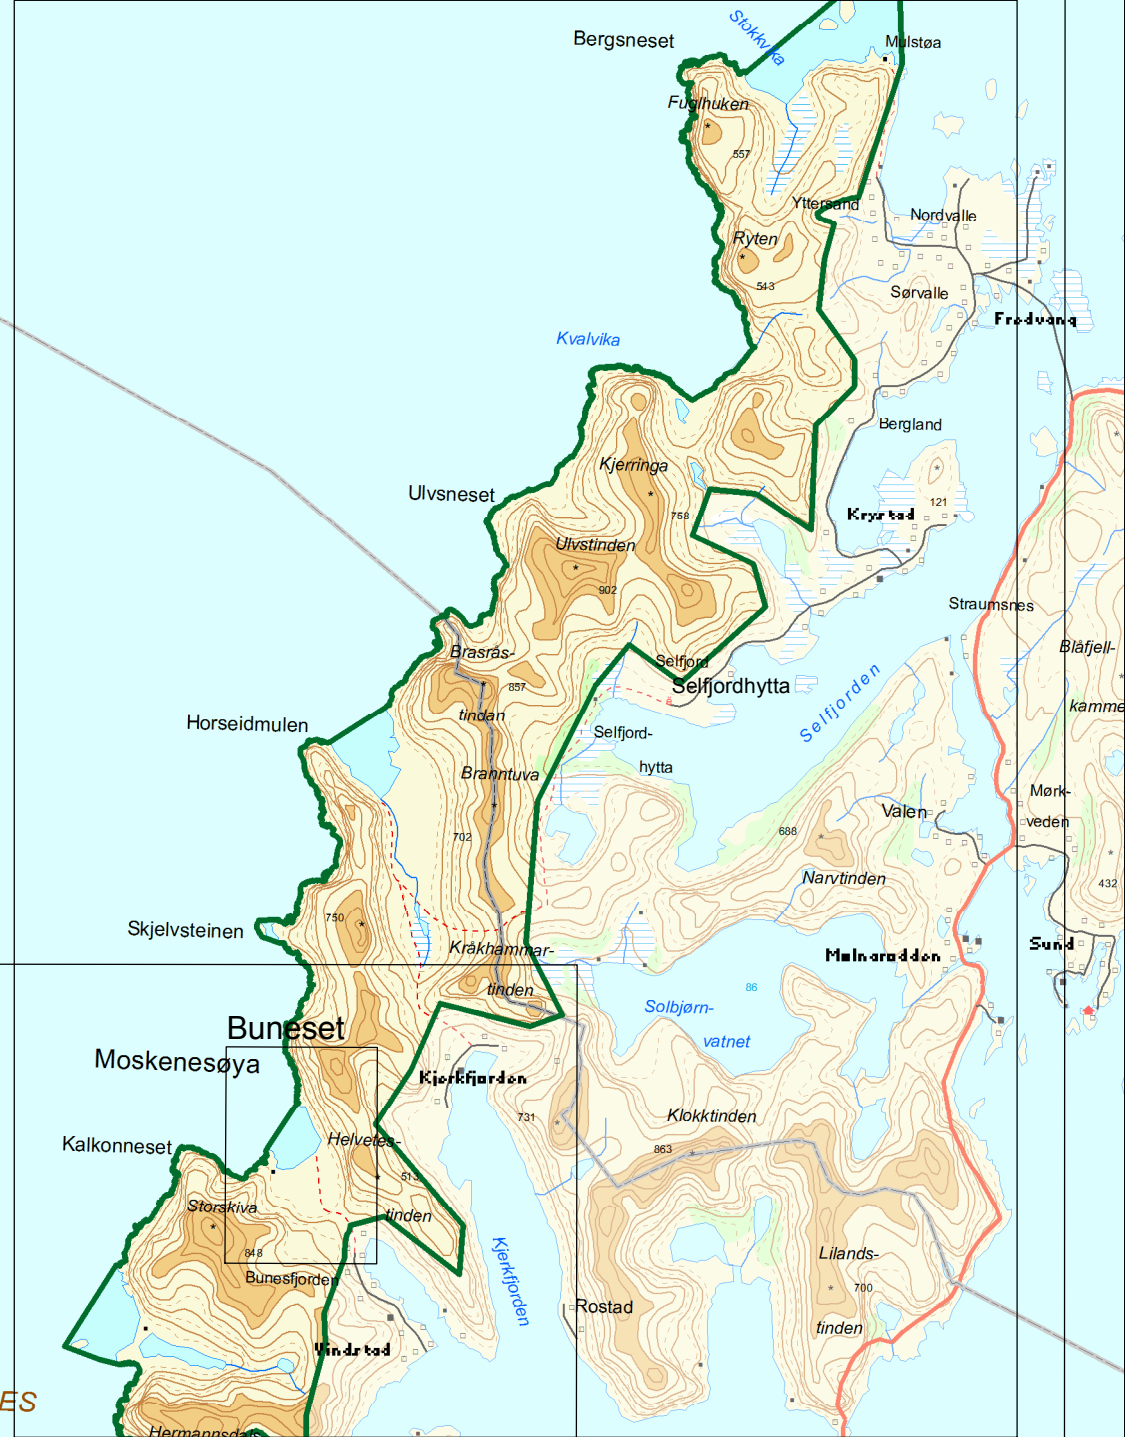

Lofotodden nasjonalpark - oversiktskart

Moskenes og Flakstad kommuner, Nordland fylke

— grense nasjonalpark

☐ detaljkart: Lofotodden nasjonalpark - nordlig del
 Lofotodden nasjonalpark - sørlig del
 Stier med sykkelforbud
 Stokkvika vs 1
 Stokkvika vs 2
 Buneset
 Buvågen
 Tuv
 Ånstad

Målestokk: 1: 100 000
 Ekvidistanse: 100 m
 Prosjeksjon: Euref 89, sone 33N
 Kartgrunnlag: N250 og N5000, Statens kartverk
 Kartproduksjon: Fylkesmannen i Nordland

Klima- og miljødepartementet, april 2017

Lofotodden nasjonalpark - nordlig del

Stier med sykkelforbud

Lofotodden nasjonalpark - sørlig del

Stokkvika vs1 og 2

FLAKSTAD

MOSKENES

HAMNØYA

Moskstraumen