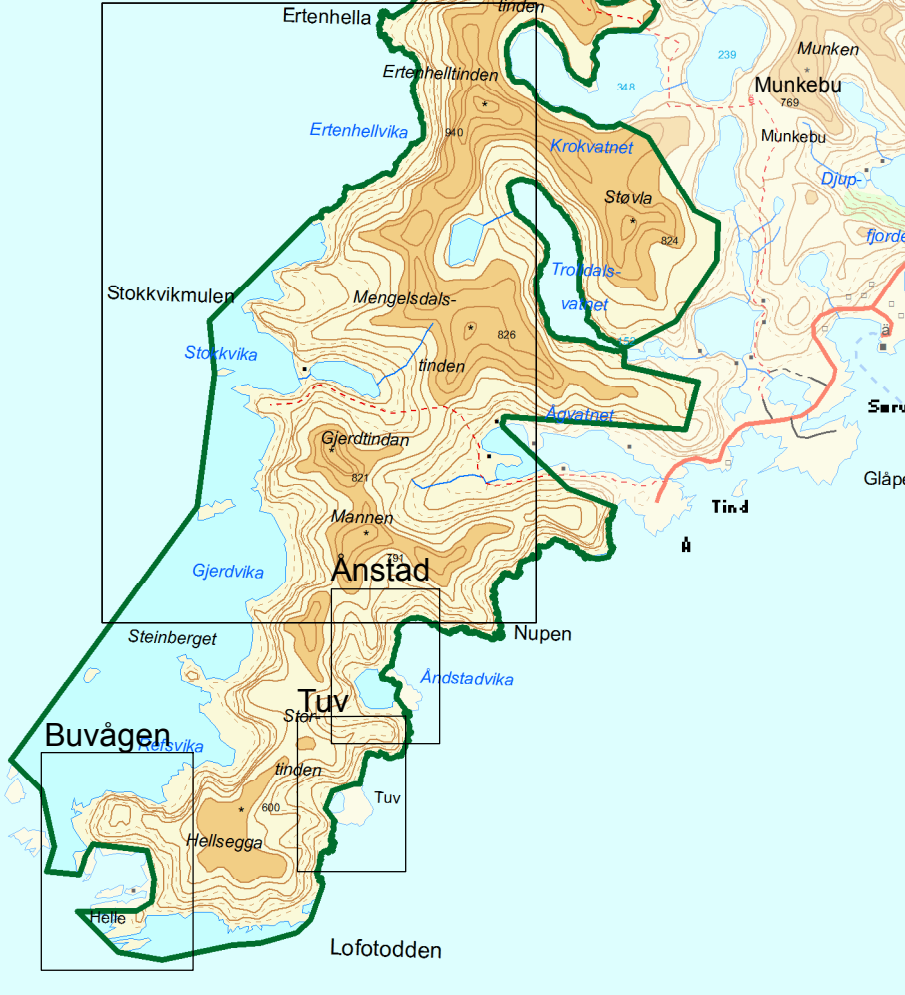

Lofotodden nasjonalpark - oversiktskart

Moskenes og Flakstad kommuner, Nordland fylke

— grense nasjonalpark

☐ detaljkart: Lofotodden nasjonalpark - nordlig del
 Lofotodden nasjonalpark - sørlig del
 Stier med sykkelforbud
 Stokkvika vs 1
 Stokkvika vs 2
 Buneset
 Buvågen
 Tuv
 Ånstad

Målestokk: 1: 100 000
 Ekvidistanse: 100 m
 Prosjeksjon: Euref 89, sone 33N
 Kartgrunnlag: N250 og N5000, Statens kartverk
 Kartproduksjon: Fylkesmannen i Nordland

Klima- og miljødepartementet, april 2017

Lofotodden nasjonalpark - nordlig del

Stier med sykkelforbud

Lofotodden nasjonalpark - sørlig del

Stokkvika vs1 og 2

FLAKSTAD

MOSKENES

HAMNØYA

Moskstraumen