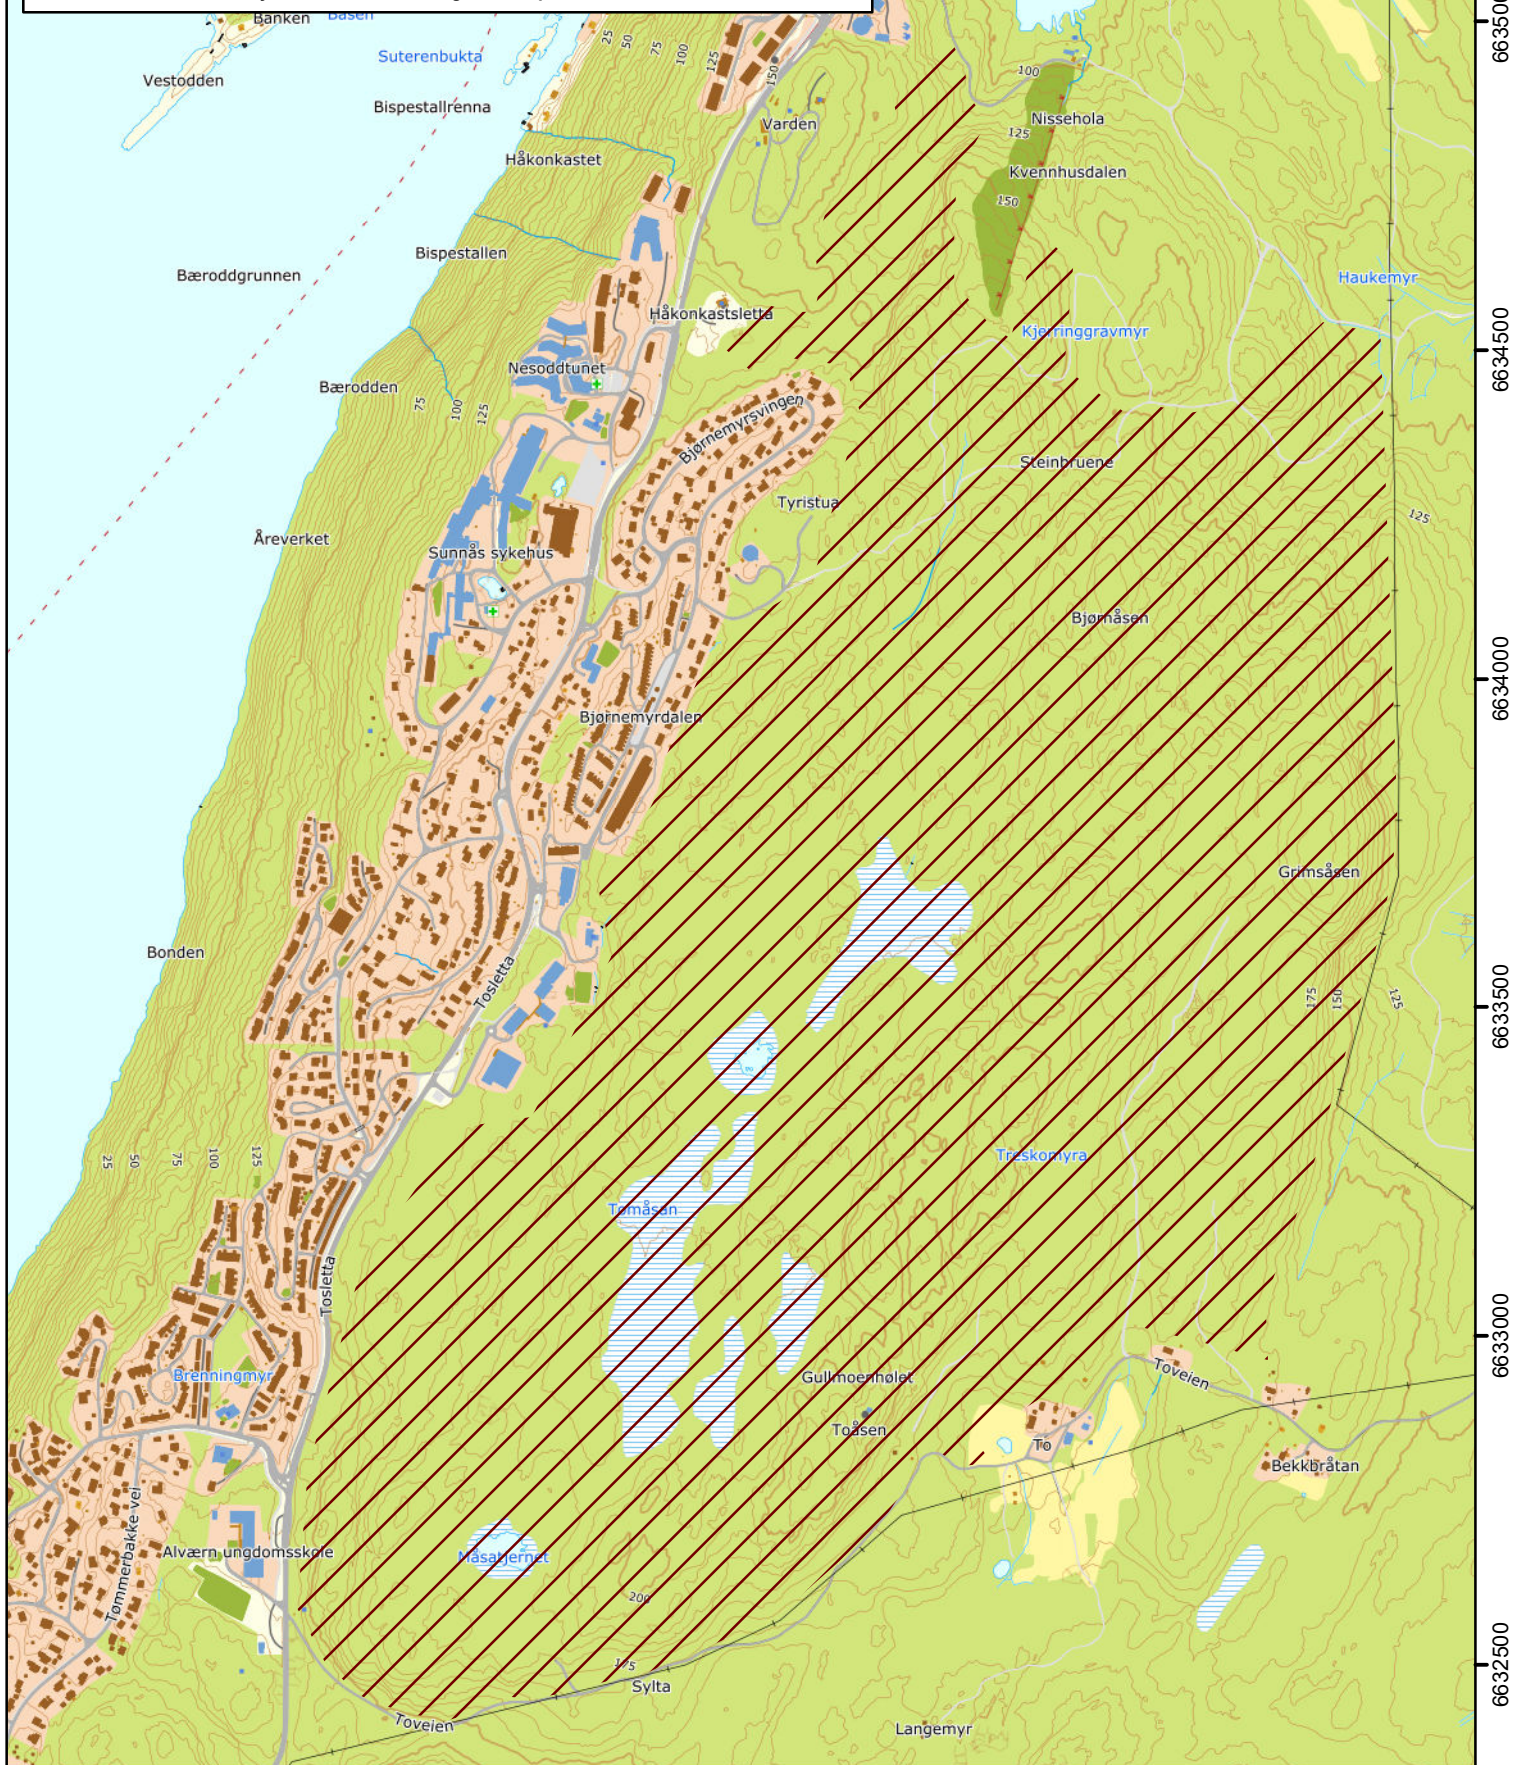

591500

592000

592500

593000

6635500

6635000

6634500

6634000

6633500

6633000

6632500