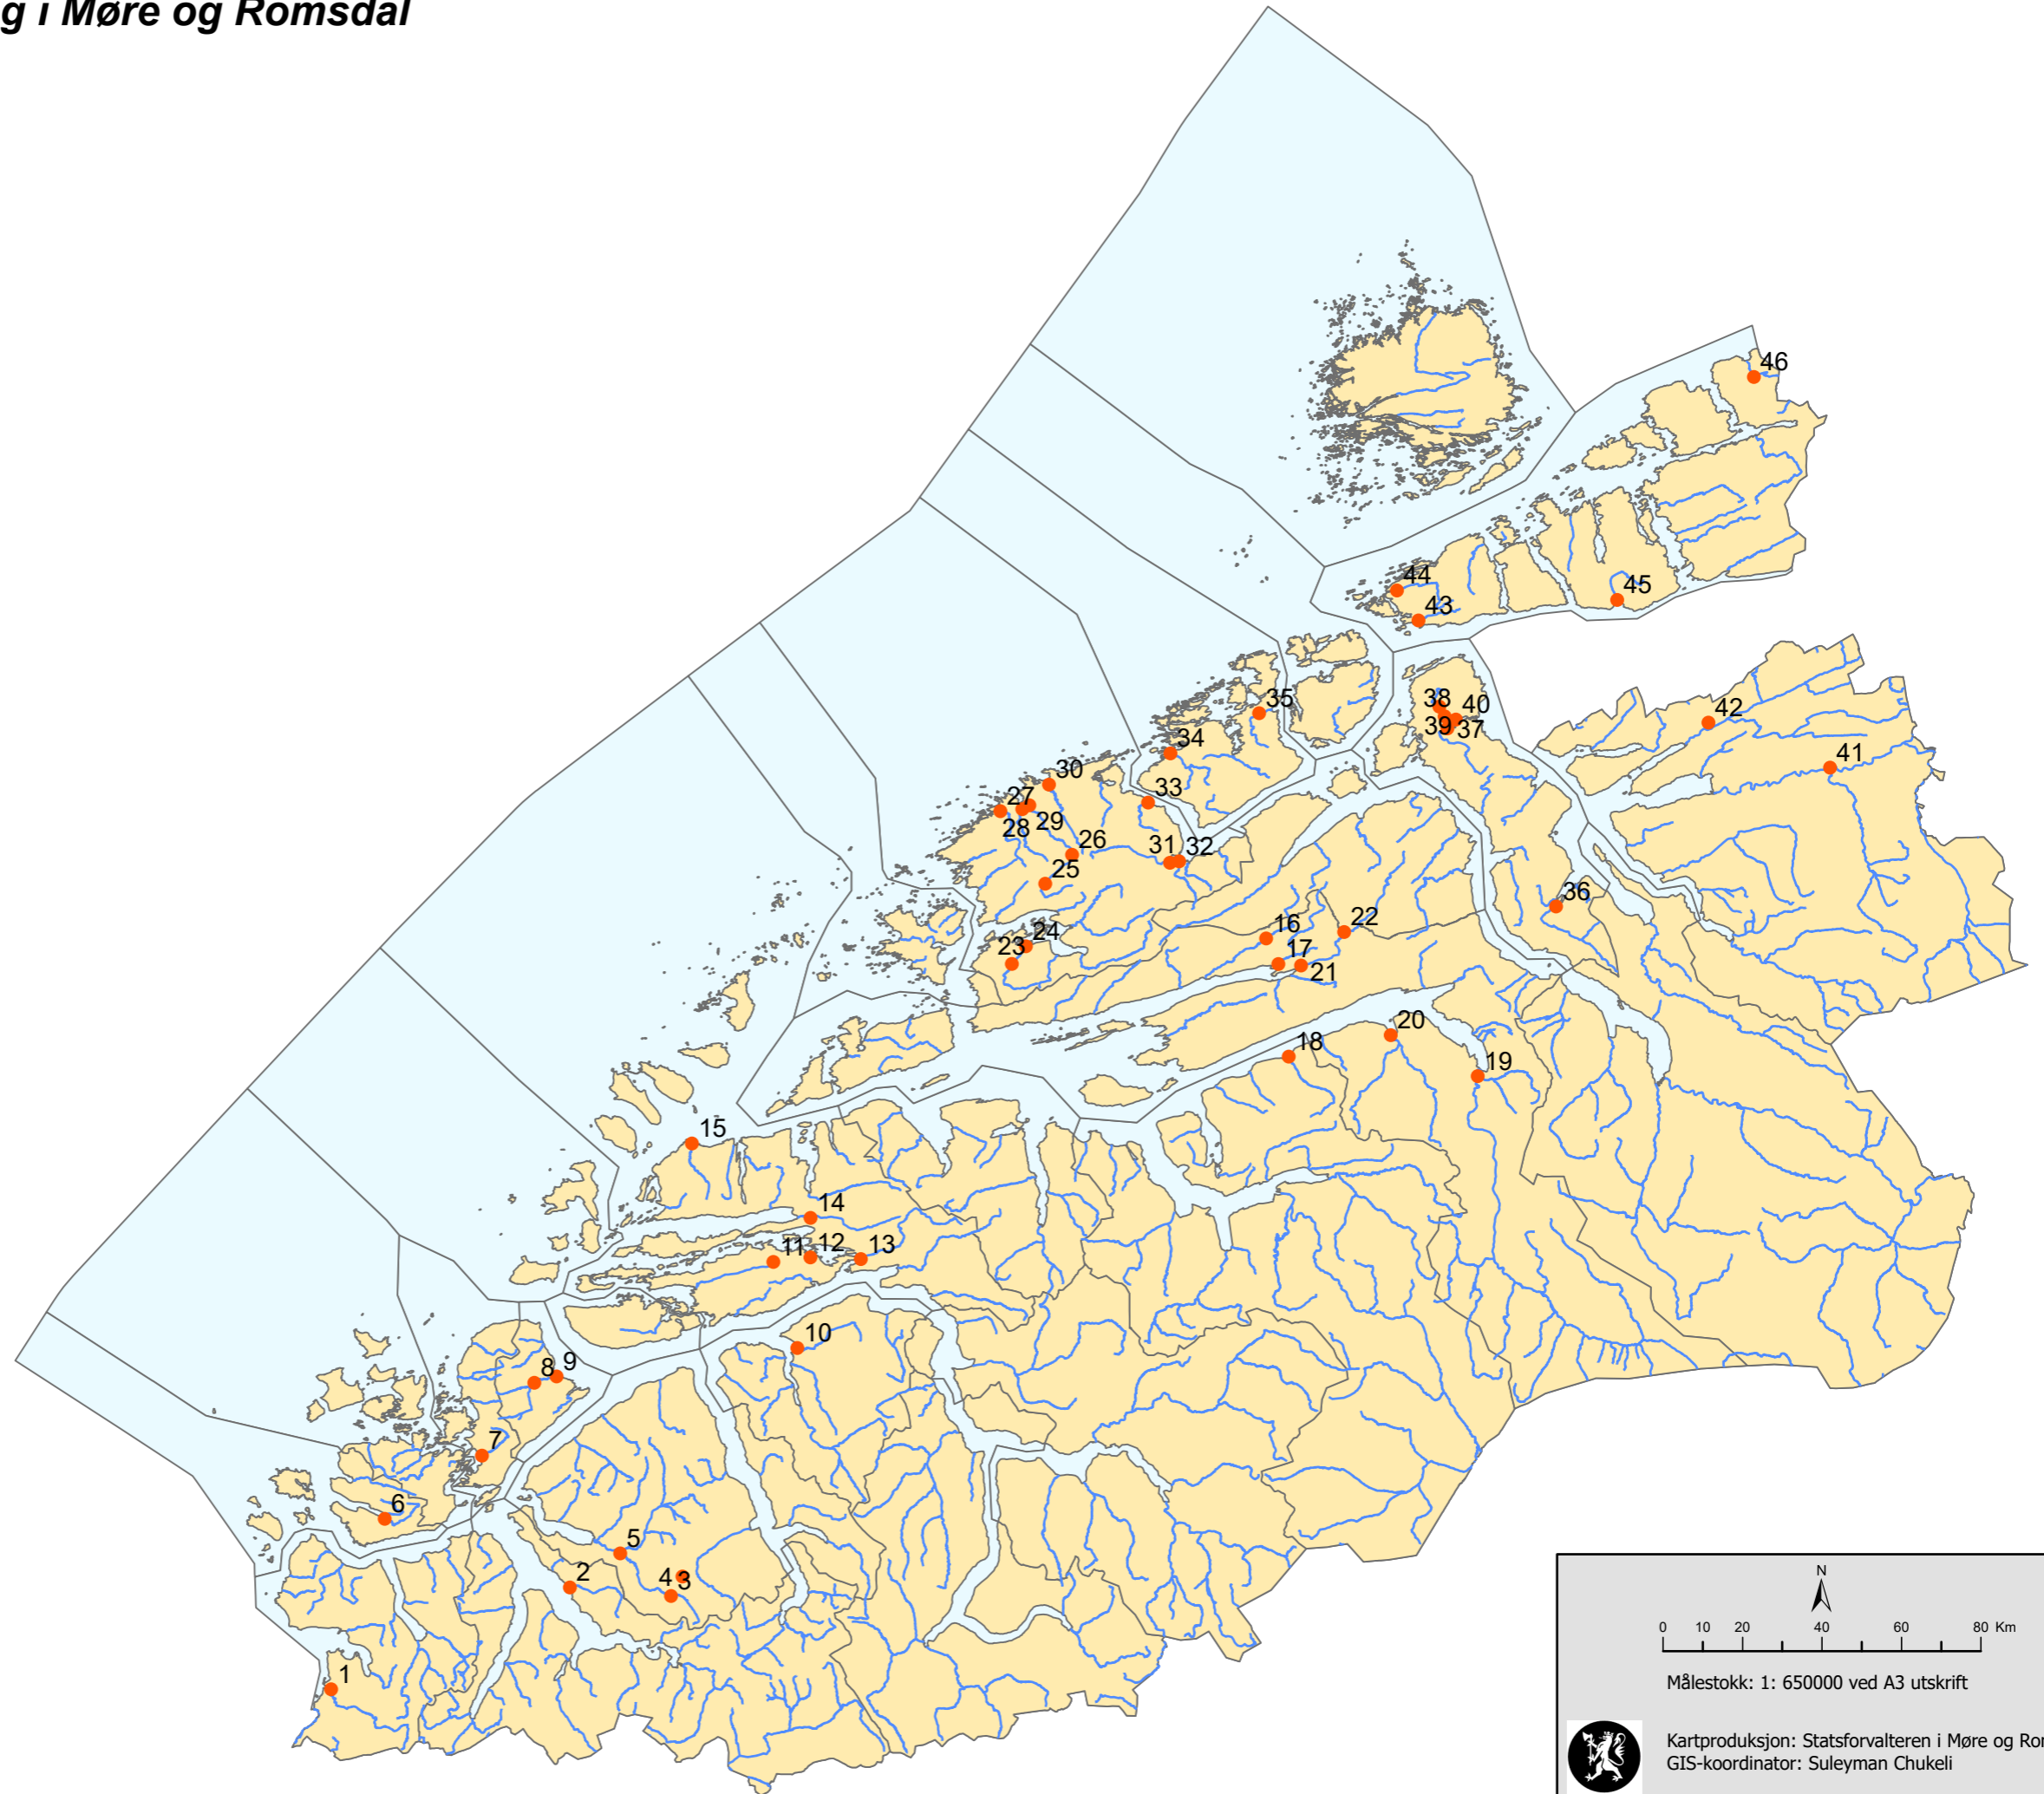

Oversikt over elvemusling i Møre og Romsdal

Tegnforklaring

- Elvemusling i vassdrag
- Hovedelv

ID	Navn	Kommune
1	Åheimselva	Vanylven
2	Øyraelva	Volda
3	Bjørdalselva	Ørsta
4	Videtjørnelva	Ørsta
5	Åmdalselva	Ørsta
6	Vågselva	Sande
7	Haddalselva	Ulstein
8	Kaldholelva	Hareid
9	Hareidelva	Hareid
10	Aureelva	Sykkylven
11	Brusdalselva	Ålesund
12	Svortavikbekken	Ålesund
13	Solnørelva	Ålesund
14	Tennfjordelva	Ålesund
15	Hildreelva	Ålesund
16	Skallelva	Molde
17	Olteråa	Molde
18	Mittetelva	Rauma
19	Eira	Molde
20	Visa	Molde
21	Oselva	Molde
22	Storelva	Molde
23	Vasselva	Hustadvika
24	Aureelva	Hustadvika
25	Prestelva	Hustadvika
26	Støttelva	Hustadvika
27	Rugga	Hustadvika
28	Sagelva	Hustadvika
29	Hustadelva	Hustadvika
30	Farstadelva	Hustadvika
31	Vågsbøelva	Hustadvika
32	Einsetelva	Hustadvika
33	Lyngstadelva	Hustadvika
34	Uttheimselva	Averøy
35	Strømselva	Averøy
36	Storelva	Tingvoll
37	Ulsetelva	Tingvoll
38	Årøyvatnet	Tingvoll
39	Slettavatnet	Tingvoll
40	Trøaelva	Tingvoll
41	Surna	Surnadal
42	Liabekken	Surnadal
43	Jørgenvågelva	Aure
44	Linvågelva	Aure
45	Vågoselva	Aure
46	Svartosbekken	Aure

N

0 10 20 40 60 80 Km

Målestokk: 1: 650000 ved A3 utskrift

Kartproduksjon: Statsforvalteren i Møre og Romsdal
GIS-kordinator: Suleyman Chukeli