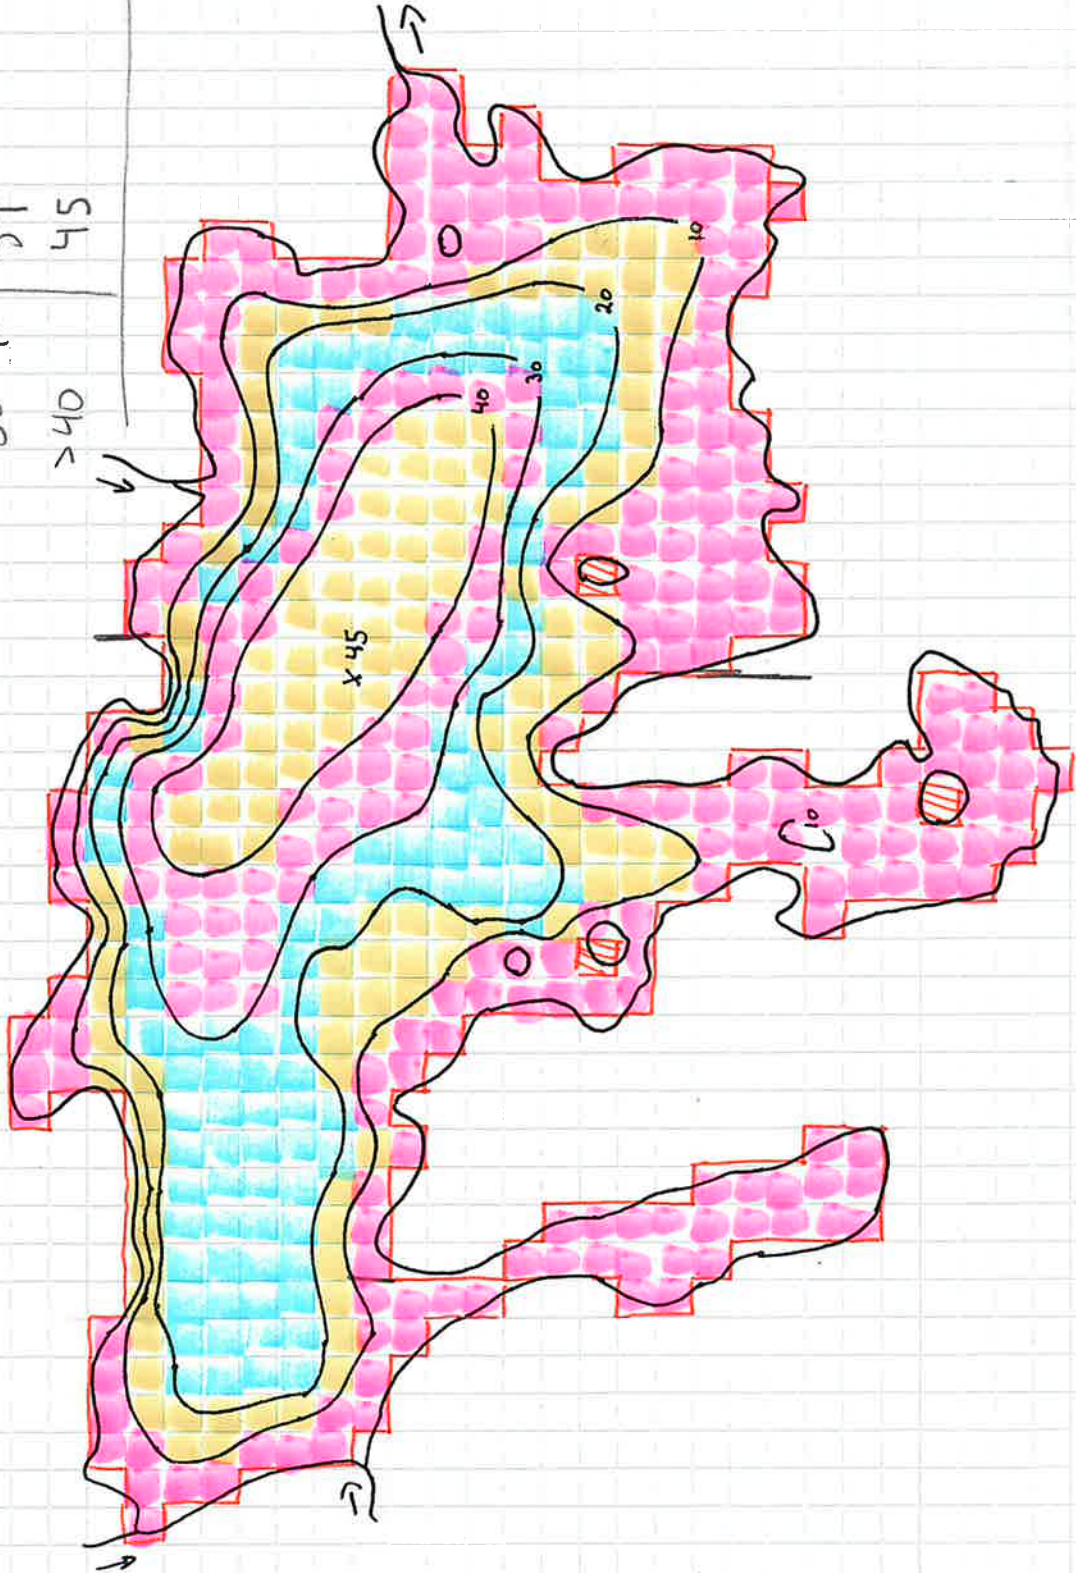

0-10	90+61+55
10-20	35+60
20-30	106
30-40	54
>40	45

STOKKADALSVANNI, VINDAFJORD

Vatn 11.2

middeldyp: 17.8 m