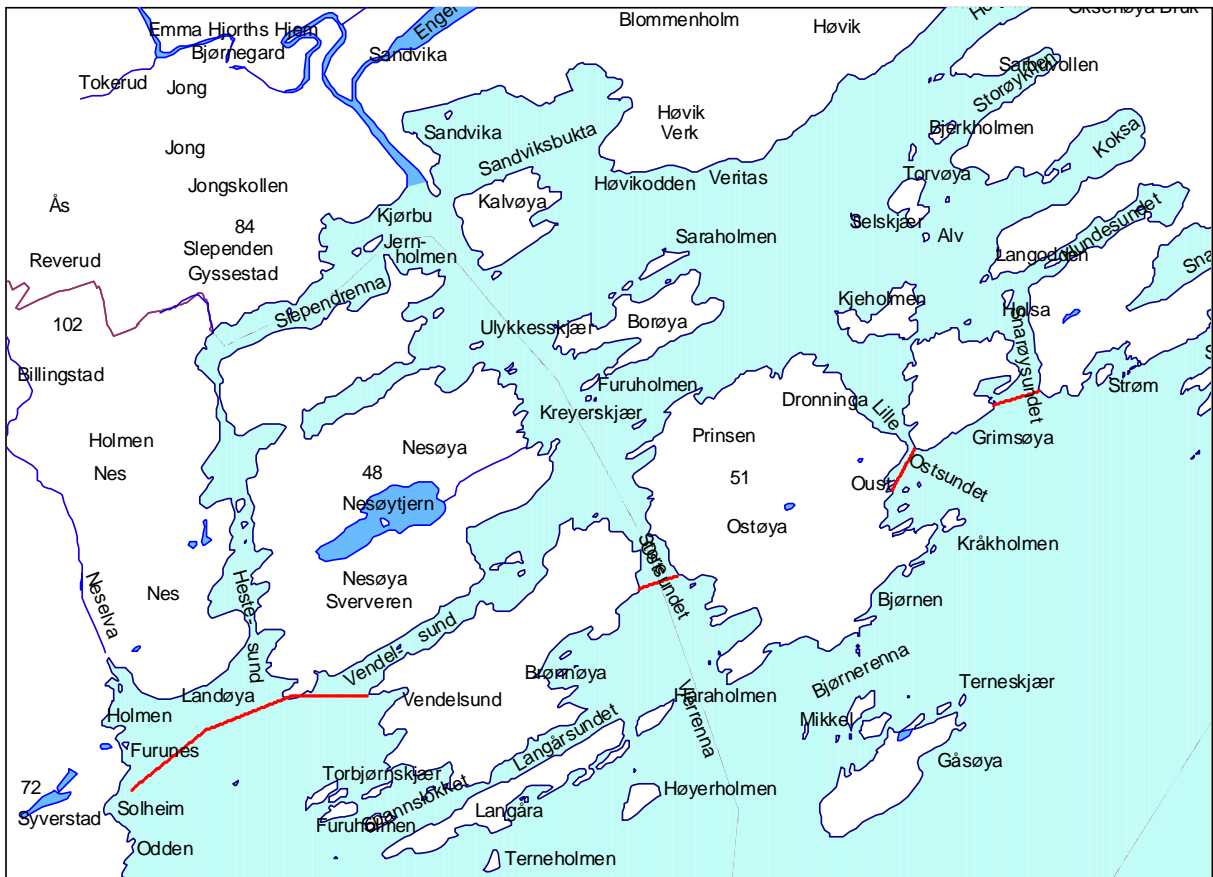

Vedlegg av 27.05 2002 til forskrift om fredningssoner utenfor vassdrag med anadrome laksefisk i Oslo og Akershus.

Grenser for fredningssonene jfr § 1 i forskriften.

Askerelva

Neselva/Sandvikselva

Lysakerelva

Akerselva

Gjersjøelva