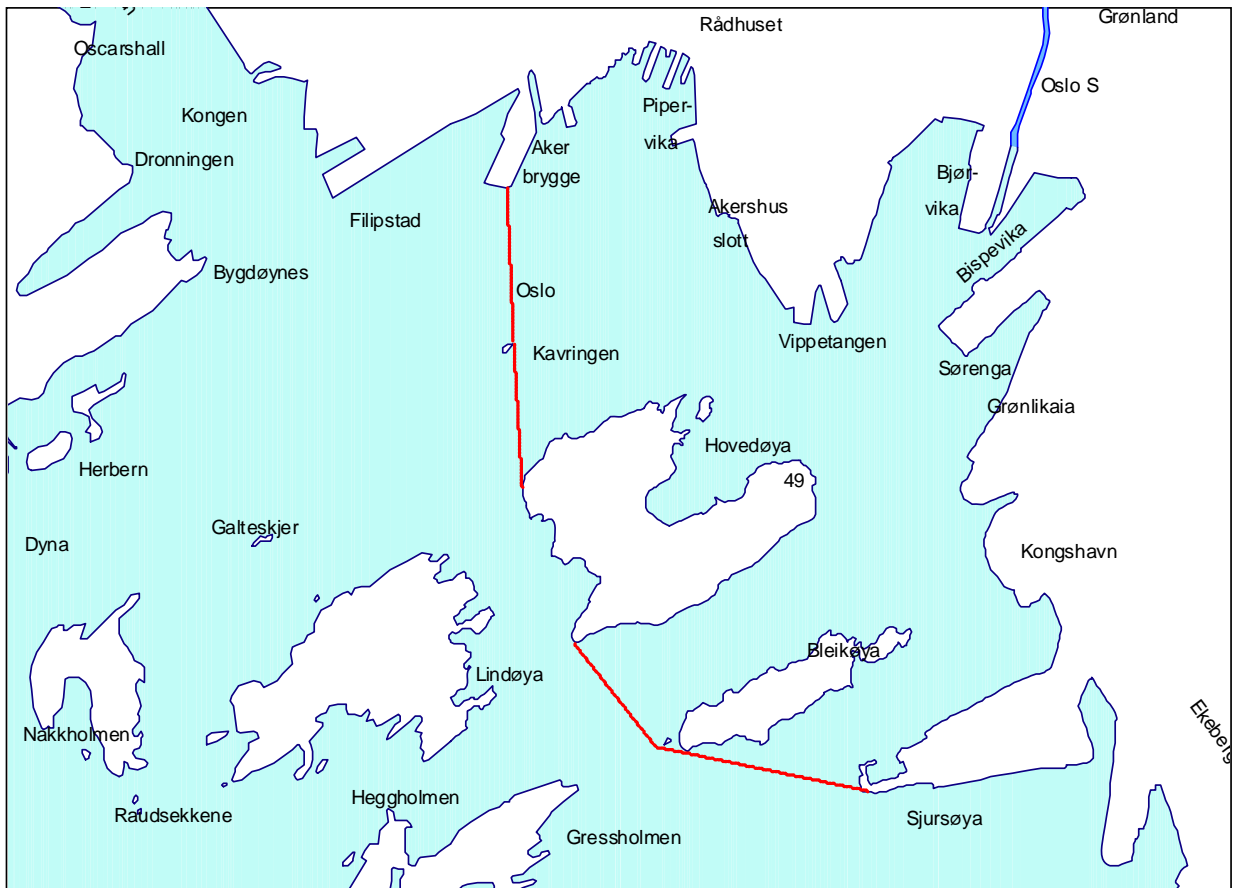

Vedlegg av 27.05 2002 til forskrift om fredningssoner utenfor vassdrag med anadrome laksefisk i Oslo og Akershus.

Grenser for fredningssonene jfr § 1 i forskriften.

Askerelva

Neselva/Sandvikselva

Lysakerelva

Akerselva

Gjersjøelva