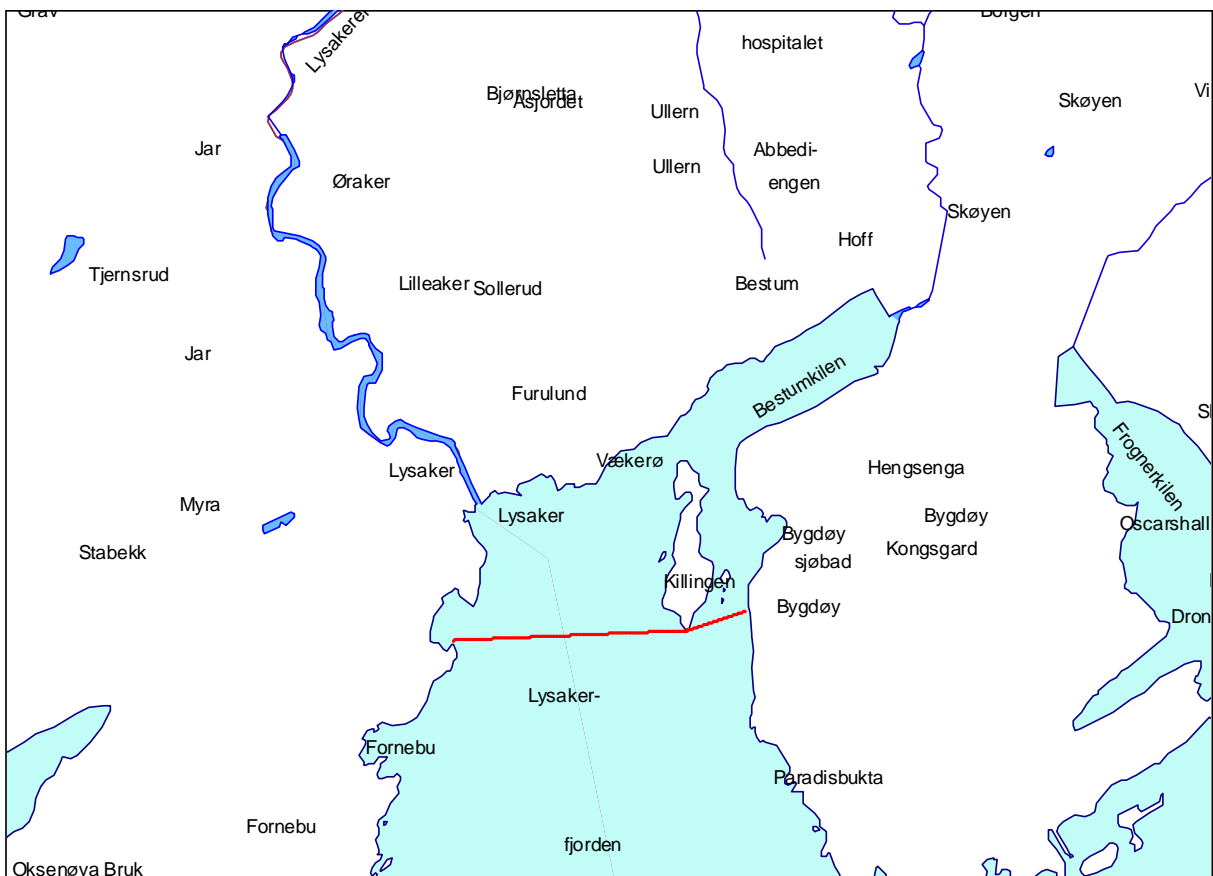

Vedlegg av 27.05 2002 til forskrift om fredningssoner utenfor vassdrag med anadrome laksefisk i Oslo og Akershus.

Grenser for fredningssonene jfr § 1 i forskriften.

Askerelva

Neselva/Sandvikselva

Lysakerelva

Akerselva

Gjersjøelva