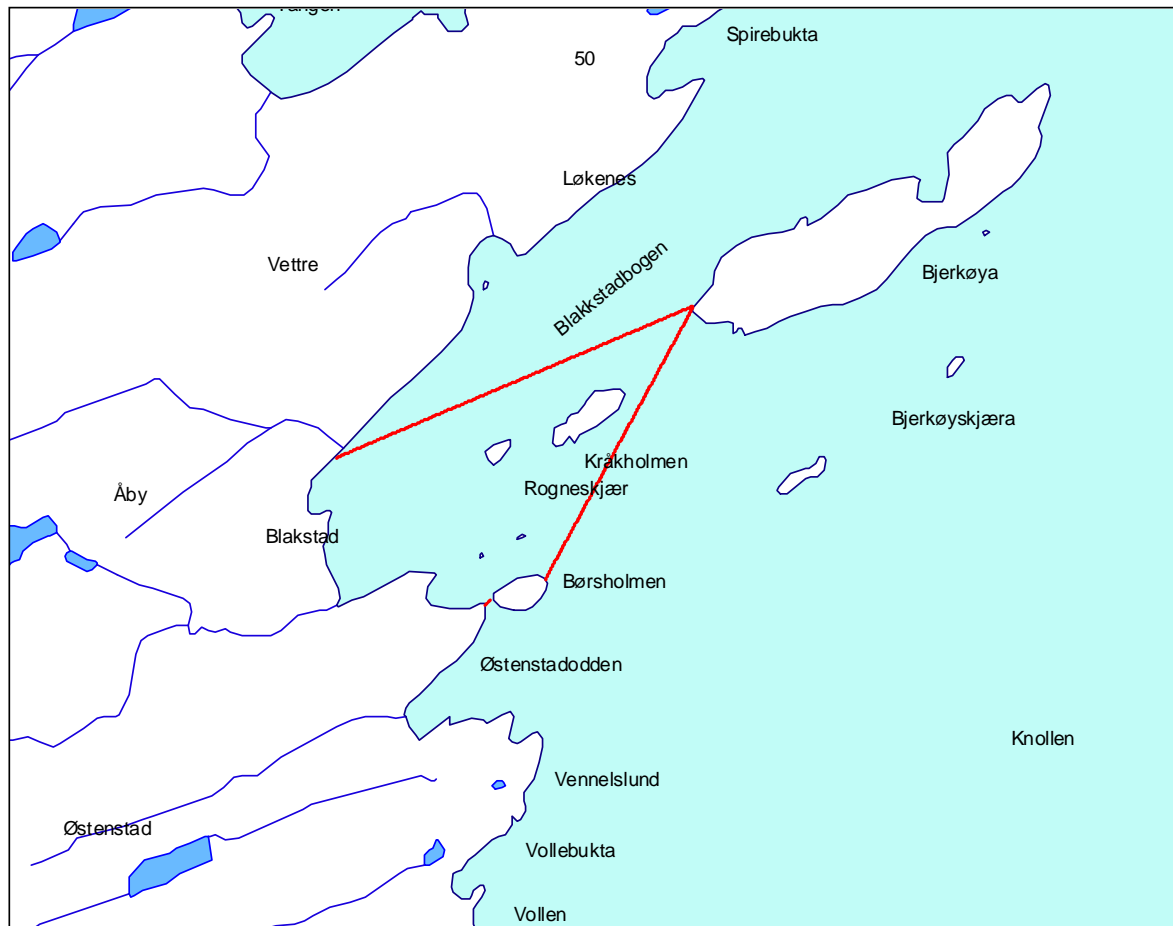

Vedlegg av 27.05 2002 til forskrift om fredningssoner utenfor vassdrag med anadrome laksefisk i Oslo og Akershus.

Grenser for fredningssonene jfr § 1 i forskriften.

Askerelva

Neselva/Sandvikselva

Lysakerelva

Akerselva

Gjersjøelva